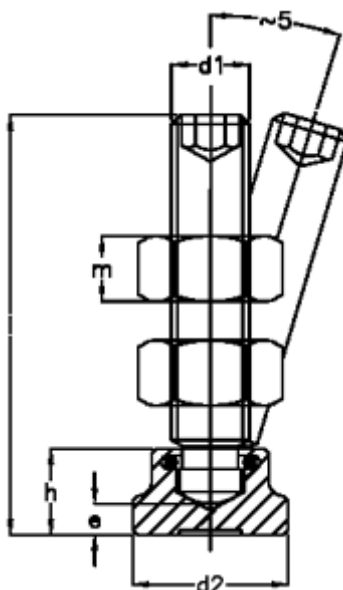

Varenummer: 20940670B
Beskrivelse: E+G Spændebolt
GN 802-M10-64

Mål

d1 = M10

d2 = 20

e = 3,6

h = 11

l1 = 64

m = 8.4